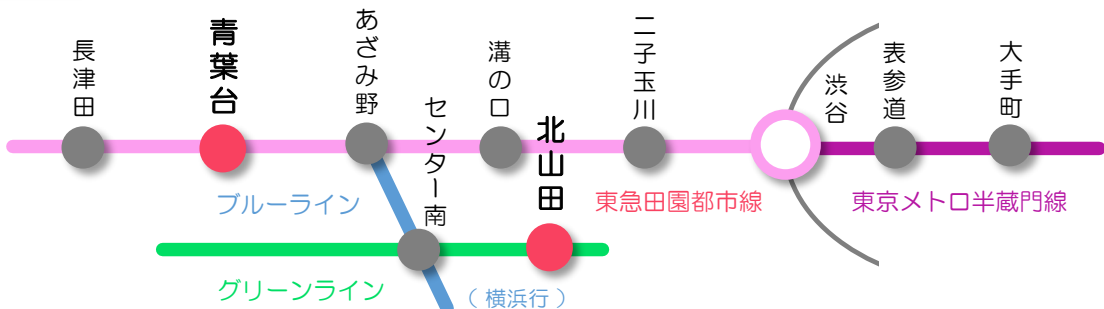

横浜市青葉区さつきが丘11-2
Tel 045-978-0015

しらとり台保育園 つつじが丘

横浜市青葉区つつじが丘29-18
Tel 045-988-6551

しらとり台保育園 青葉台

横浜市青葉区藤が丘2-20-10
Tel 045-978-3318

第二しらとり台保育園

横浜市都筑区北山田3-4-14
Tel 045-592-1340

アクセス

『渋谷』駅へ約26分（東急田園都市線 急行利用）、『横浜』駅へ約24分（『十日市場』駅よりJR横浜線）

社会福祉法人 しらとり台保育園

<http://しらとり台保育園.com/>

検索